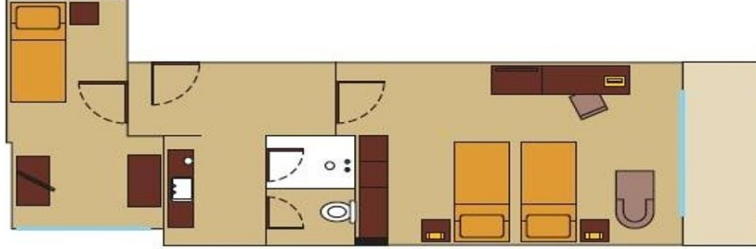

SUPERIOR SUITEN – SÜİT ODA (2)

METREKARE	SQUARE METER	QUADRATMETER	90 m² / qm /sqm
KAPASİTE	CAPACITY	KAPAZİTAE	Min 1 Pax Max 3 Pax
YATAK TİPİ	BED TYPE	BETTEN	FRENCHBED +TWINBED EK YATAK – EXTRA BED KATLANIR YATAK – KLAPPBETT – FOLDING BED
<i>Direct seaview Room Equipments: 1 living room, 1 bedroom, French bed/ Twin bed, balcony, shower and bathtub, hairdryer,telephone in bathroom, air condition (individually Controlled), direct dial telephone, minibar, safe, SAT-TV, coffee and tea set with coffee and tea varieties, WiFi Internet access</i>			
<i>Direkter Meerblick Ausstattung: 1 Schlafrum, 1 Wohnraum, eine Sofaecke mit Schlafsofa, Frenchbed, Balkon, Parkettboden, Dusche/ 2 WC und Badewanne, Föhn, Telefon im Bad, Klimaanlage (individuell einstellbar), Direktwahltelefon, Minibar, Safe,3 LCD TV mit Satellitenempfang, kaffee und teezubereiter set mit kaffee und tee sorten, WLAN-Internetzugang</i>			
<i>Direk deniz odalardır Mobilya: 1 yatak odası Frenchbed (büyük yatak), 1 oturma odası, Balkon, Parke, Duş/ 2 WC ve Küvet, Saç kurutma makinası, Banyoda Paralel telefon, Odadan kumandalı Merkezi Klima , direkt dış hatlı telefon, Minibar,Emanet Kasası, Uydu (SAT) – 3 LCD TV, Çay ve kahve seti kahve ve çay çeşitleri ile , Wi-Fi Internet bağlantısı</i>			

HAVUZ – SWIMMING POOL -

AÇIK ANA HAVUZ (HAVA ŞARTLARINA GÖRE)	OUTDOOR (WEATHER CONDITIONS)	AUSSENPOOL (WETTER BEDINGT)	927 m2, 140 cm
KAPALI HAVUZ	INDOOR POOL	HALLENBAD	217 m2, 140 cm
JAKUZZİ	WHIRL POOL	JACUZZI	30 m2, 40 cm
PLAJ HAVLUSU (ÜCRETSİZ)	BEACHTOWEL (FREE OF CHARGE)	STRANDTUCH (OHNE GEBÜHR)	✓
MİNDER (ÜCRETSİZ)	MATTRESS (FREE OF CHARGE)	MATRÄTZEN (OHNE GEBÜHR)	✓
ŞEMSIYE (ÜCRETSİZ)	UMBRELLA (FREE OF CHARGE)	SONNENSCHIRME (OHNE GEBÜHR)	✓
ŞEZLONG (ÜCRETSİZ)	SUN BED (FREE OF CHARGE)	LIEGESTÜHLE (OHNE GEBÜHR)	✓