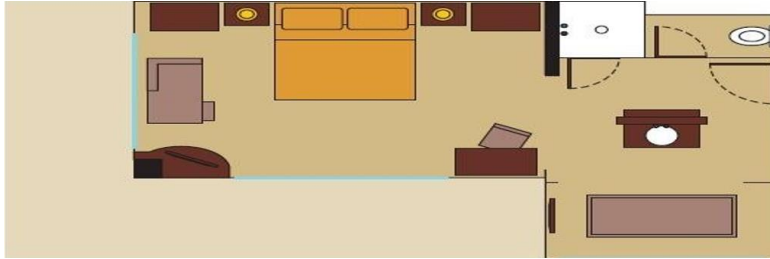

DELUXE ROOM – DELUXE ZIMMER-DELUX ODA (4)

METREKARE	SQUARE METER	QUADRATMETER	35 m² / qm /sqm
KAPASİTE	CAPACITY	KAPAZİTAE	Min 1 Pax Max 3 Pax
YATAK TİPİ	BED TYPE	BETTEN	FRENCHBED
EK YATAK – EXTRA BED KATLANIR YATAK – KLAPPBETT – FOLDING BED			
<i>Land View Room Equipments: with sofa corner, French bed with balcony, Parquet floor, Shower/WC, Bathtub, Hairdryer, Telephone in bathroom, Central air condition (individually controlled), Direct dial telephone, Minibar, Safe, 2 LCD TV with satellite, coffee and tea set with coffee and tea varieties, WiFi Internet access</i>			
<i>Land seite Ausstattung: Schlafraum mit eine Sofaecke, Frenchbed, Balkon, Parkettboden, Dusche/WC und Badewanne, Föhn, Telefon im Bad, Klimaanlage (individuell einstellbar), Direktwahltelefon, Minibar, Safe, 2 LCD TV mit Satellitenempfang, kaffee und teezubereiter set mit kaffee und tee sorten,WLAN-Internetzugang</i>			
<i>Kara Manzaralı odalar, Ekipman: Televizyon koltuğu ve yatak odasından oluşan büyük oda, French bed (büyük yatak), Balkon, Parke zemin, Duş/ WC ve Küvet, Saç kurutma makinası, Banyoda Paralel telefon, Odadan kumandalı Merkezi Klima, direkt dış hatlı telefon, Minibar, Emanet Kasası, Uydu (SAT) – 2 LCD TV, Su Isıtıcısı, Çay ve kahve seti kahve ve çay çeşitleri ile , Wi-Fi Internet bağlantısı</i>