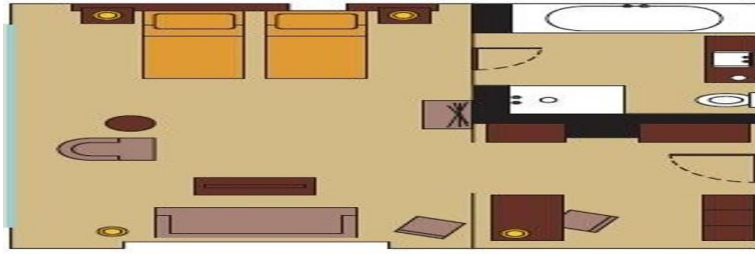

JUNIOR SUITES SEA - JUNIOR SUITEN MEER - JUNIOR SÜİT DENİZ (2)

METREKARE	SQUARE METER	QUADRATMETER	50 m² / qm /sqm
KAPASİTE	CAPACITY	KAPAZİTAE	Min 1 Pax Max 3 Pax
YATAK TİPİ	BED TYPE	BETTEN	FRENCHBED +TWINBED EK YATAK – EXTRA BED KATLANIR YATAK – KLAPPBETT – FOLDING BED
<i>Direct seaview Room Equipments: Room with lounge corner, French bed/ Twin beds, balcony, Parquet And Carpet floor, Shower/ Wc and Bathtub, Hairdryer, Telephone in bathroom, Central air condition (individually controlled), Direct dial telephone, Minibar, Safe, 2 LCD TV with satellite, coffee and tea set with coffee and tea varieties, WiFi Internet access</i>			
<i>Direkter Meerblick Ausstattung: Schlafrum mit eine Sofaecke, Frenchbed/twinbed, Balkon, Parkettboden und Teppichboden, Dusche/WC und Badewanne, Föhn, Telefon im Bad, Klimaanlage (individuell einstellbar), Direktwahltelefon, Minibar, Safe, 2 LCD TV mit Satellitenempfang, kaffee und teezubereiter set mit kaffee und tee sorten, WLAN-Internetzugang</i>			
<i>Direk deniz manzaralı odalardır. Oturma grubu ve yatak odasından oluşan büyük oda ,French bed (büyük yatak) /Twin bed (ayrı yataklı), Balkon, Parke ve halı zemin, Duş/WC ve Küvet, Saç kurutma makinası, Banyoda Paralel telefon, Odadan kumandalı Merkezi Klima , direkt dış hatlı telefon, Minibar, Emanet Kasası, Uydu – 2 LCD TV, Su Isıtıcısı, Çay ve kahve seti kahve ve çay çeşitleri ile , Wi-Fi Internet bağlantısı</i>